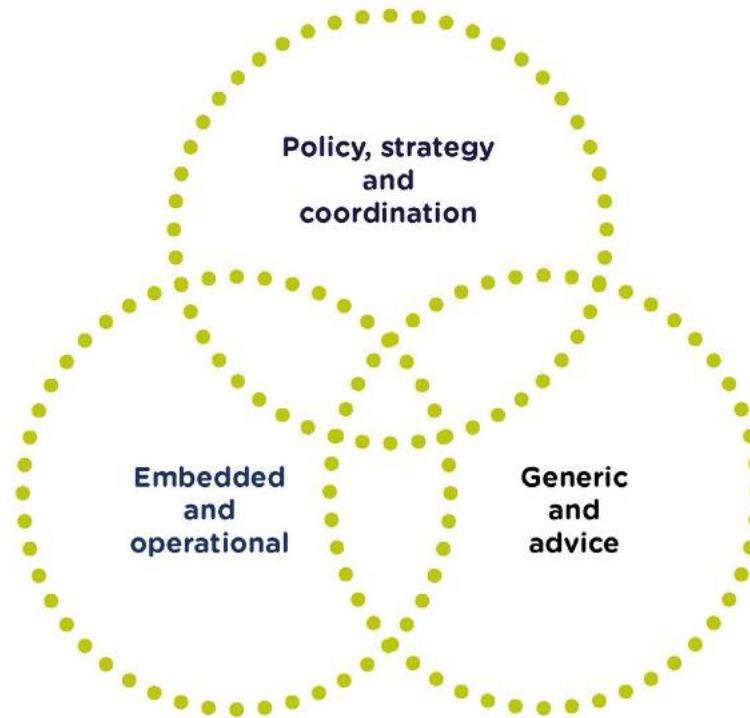

Obszary działalności data stewardów

Zródło: <https://towardsdatascience.com/why-data-science-succeeds-or-fails-c24edd2d2f9>